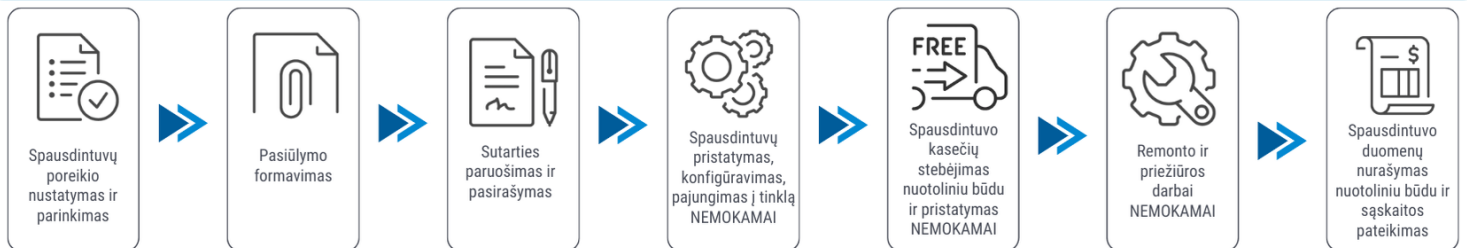

Spalvotos kopijos kaina: 0.097 Eur

Kaip veikia spausdintuvų nuomos paslauga?

Taip pat galime aprūpinti tuo, kas reikalinga Jūsų biurui:

- Kava ir arbata
- Biuro popieriumi
- Kanceliarinėmis prekėmis
- Lipdukų ir etikečių spausdintuvais