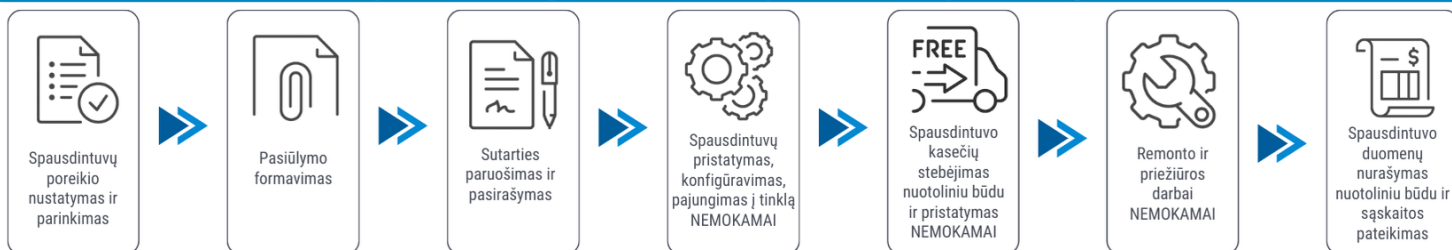

Kaip veikia spausdintuvų nuomos paslauga?

Taip pat galime aprūpinti tų, kas reikalinga Jūsų biurui:

- Kava ir arbata
- Biuro popieriumi
- Kanceliarinėmis prekėmis
- Lipdukų ir etikečių spausdintuvais