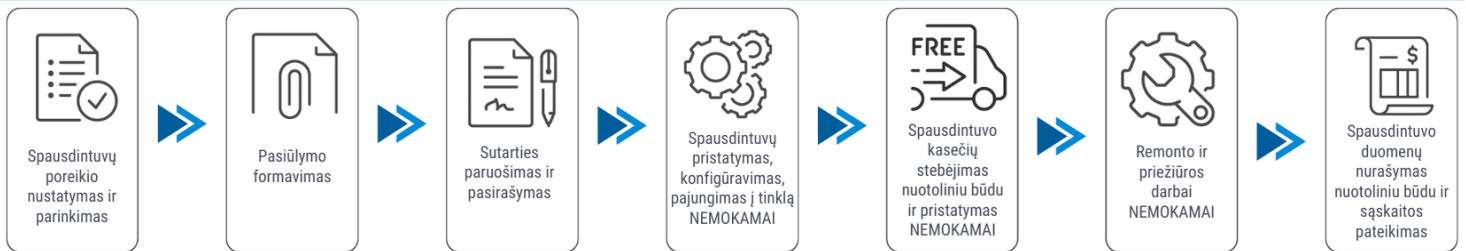

Kaip veikia spausdintuvų nuomos paslauga?

Taip pat galime aprūpinti tuo, kas reikalinga Jūsų biurui:

- ☞ Kava ir arbata
- ☞ Biuro popieriumi
- ☞ Kanceliarinėmis prekėmis
- ☞ Lipdukų ir etikečių spausdintuvais