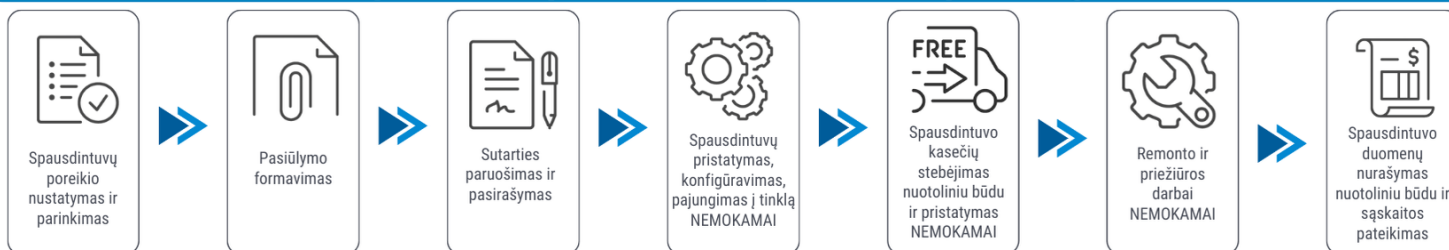

Kaip veikia spausdintuvų nuomos paslauga?

Taip pat galime aprūpinti tuo, kas reikalinga Jūsų biurui:

- ⊙ Kava ir arbata
- ⊙ Biuro popieriumi
- ⊙ Kanceliarinėmis prekėmis
- ⊙ Lipdukų ir etikečių spausdintuvais