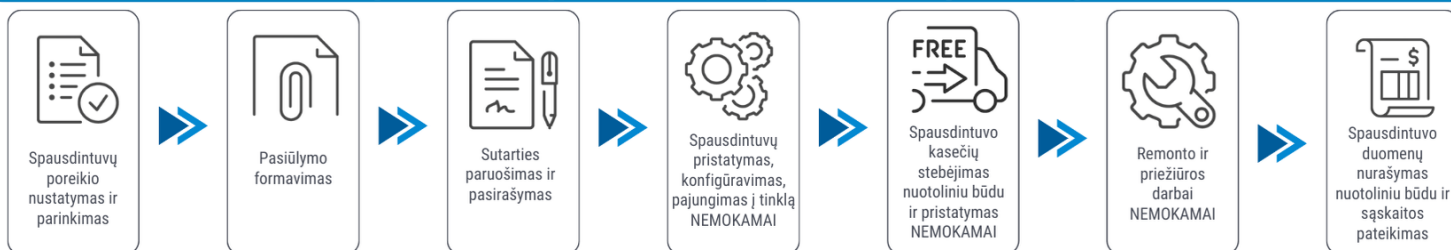

Kaip veikia spausdintuvų nuomos paslauga?

Taip pat galime aprūpinti tuo, kas reikalinga Jūsų biurui:

- ⊗ Kava ir arbata
- ⊗ Biuro popieriumi
- ⊗ Kanceliarinėmis prekėmis
- ⊗ Lipdukų ir etikečių spausdintuvais