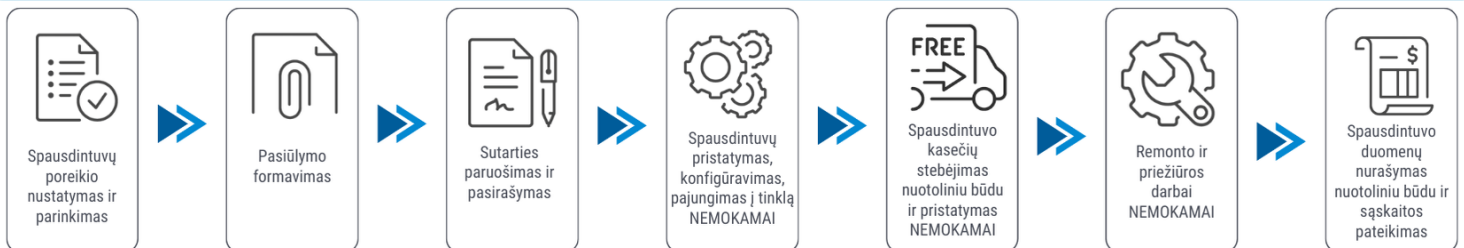

Kaip veikia spausdintuvų nuomos paslauga?

Taip pat galime aprūpinti tuo, kas reikalinga Jūsų biurui:

- > Kava ir arbata
- > Biuro popieriumi
- > Kanceliarinėmis prekėmis
- > Lipdukų ir etikečių spausdintuvais