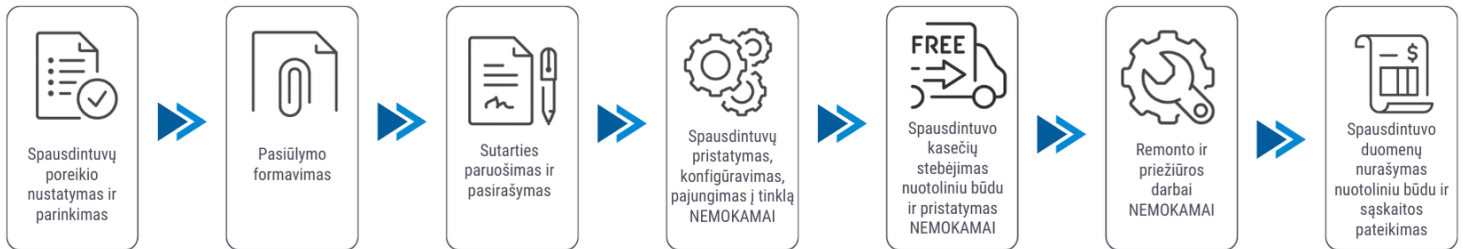

Kaip veikia spausdintuvų nuomos paslauga?

Taip pat galime aprūpinti tų, kas reikalinga Jūsų biurui:

- ⊗ Kava ir arbata
- ⊗ Biuro popieriumi
- ⊗ Kanceliarinėmis prekėmis
- ⊗ Lipdukų ir etikečių spausdintuvais