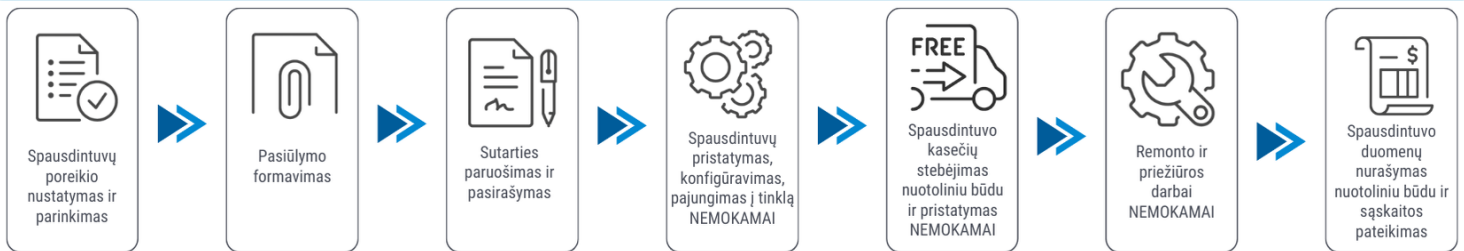

Kaip veikia spausdintuvų nuomos paslauga?

Taip pat galime aprūpinti tų, kas reikalinga Jūsų biurui:

- > Kava ir arbata
- > Biuro popieriumi
- > Kanceliarinėmis prekėmis
- > Lipdukų ir etikečių spausdintuvais