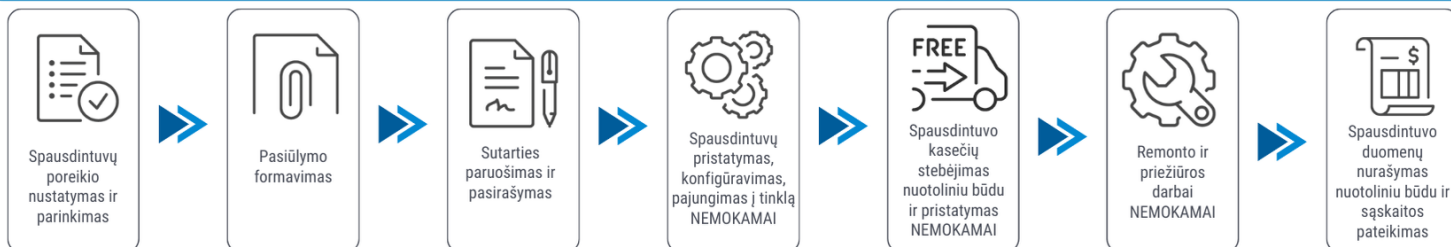

Kaip veikia spausdintuvų nuomos paslauga?

Taip pat galime aprūpinti tų, kas reikalinga Jūsų biurui:

- ⊗ Kava ir arbata
- ⊗ Biuro popieriumi
- ⊗ Kanceliarinėmis prekėmis
- ⊗ Lipdukų ir etikečių spausdintuvais