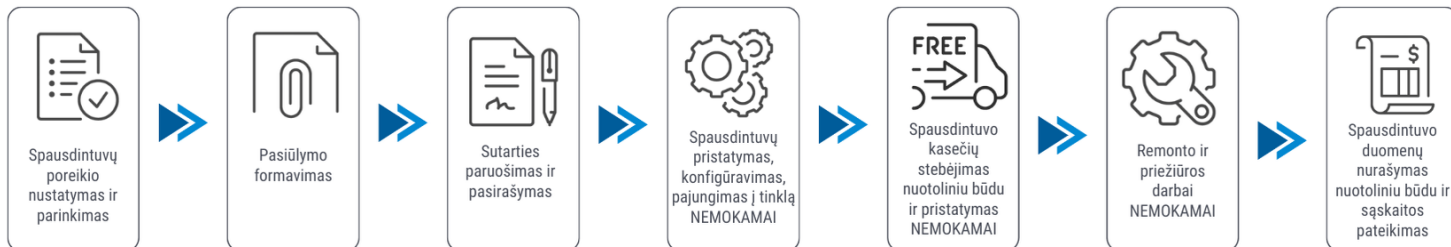

Kaip veikia spausdintuvų nuomos paslauga?

Taip pat galime aprūpinti tuo, kas reikalinga Jūsų biurui:

- ⊗ Kava ir arbata
- ⊗ Biuro popieriumi
- ⊗ Kanceliarinėmis prekėmis
- ⊗ Lipdukų ir etikečių spausdintuvais