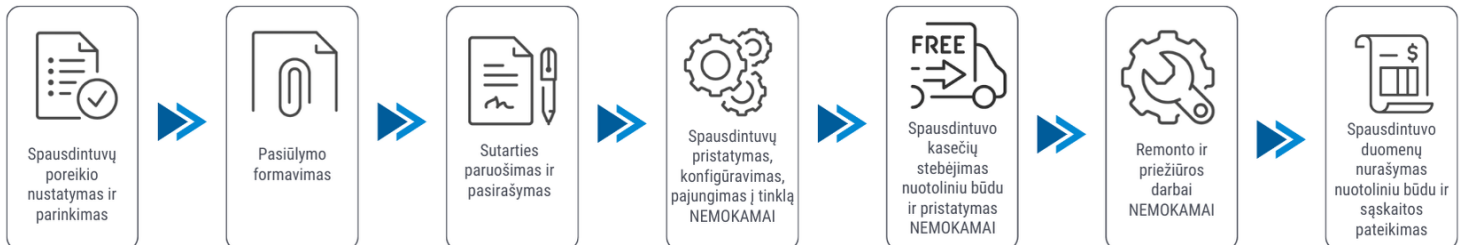

Kaip veikia spausdintuvų nuomos paslauga?

Taip pat galime aprūpinti tuo, kas reikalinga Jūsų biurui:

- ⊗ Kava ir arbata
- ⊗ Biuro popieriumi
- ⊗ Kanceliarinėmis prekėmis
- ⊗ Lipdukų ir etikečių spausdintuvais