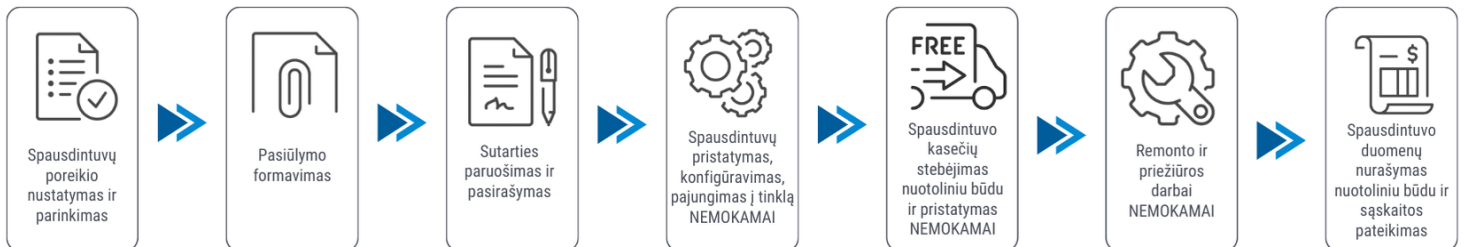

Kaip veikia spausdintuvų nuomos paslauga?

Taip pat galime aprūpinti tų, kas reikalinga Jūsų biurui:

- ⊗ Kava ir arbata
- ⊗ Biuro popieriumi
- ⊗ Kanceliarinėmis prekėmis
- ⊗ Lipdukų ir etikečių spausdintuvais