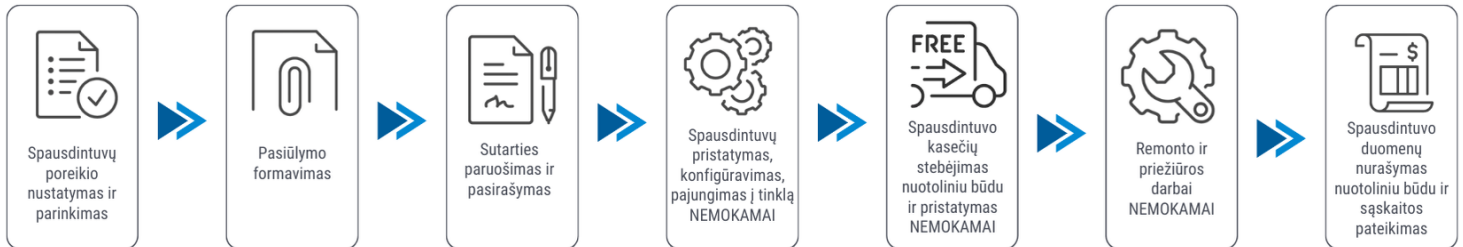

Kaip veikia spausdintuvų nuomos paslauga?

Taip pat galime aprūpinti tuo, kas reikalinga Jūsų biurui:

- ⊗ Kava ir arbata
- ⊗ Biuro popieriumi
- ⊗ Kanceliarinėmis prekėmis
- ⊗ Lipdukų ir etikečių spausdintuvais