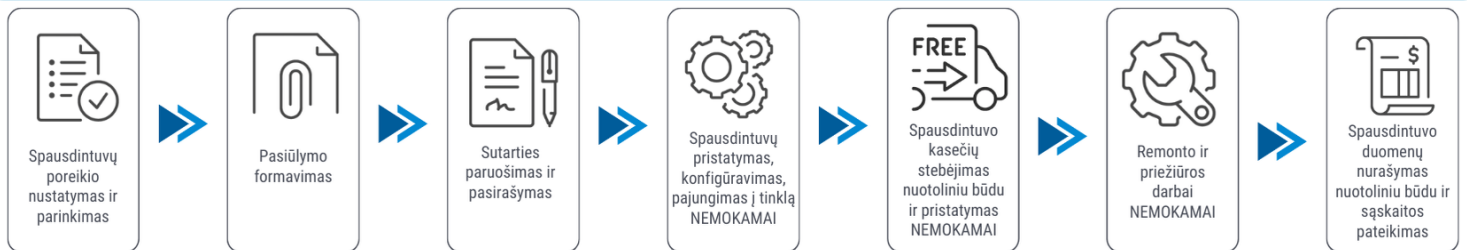

Kaip veikia spausdintuvų nuomos paslauga?

Taip pat galime aprūpinti tuo, kas reikalinga Jūsų biurui:

- ⊗ Kava ir arbata
- ⊗ Biuro popieriumi
- ⊗ Kanceliarinėmis prekėmis
- ⊗ Lipdukų ir etikečių spausdintuvais