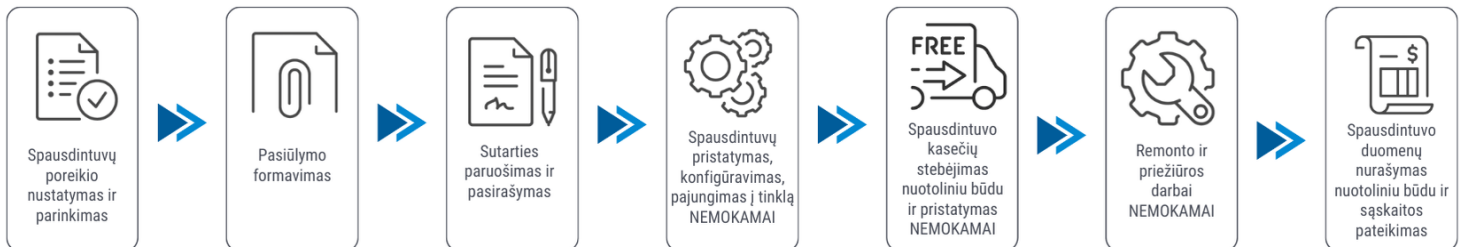

Kaip veikia spausdintuvų nuomos paslauga?

Taip pat galime aprūpinti tų, kas reikalinga Jūsų biurui:

- ⊙ Kava ir arbata
- ⊙ Biuro popieriumi
- ⊙ Kanceliarinėmis prekėmis
- ⊙ Lipdukų ir etikečių spausdintuvais