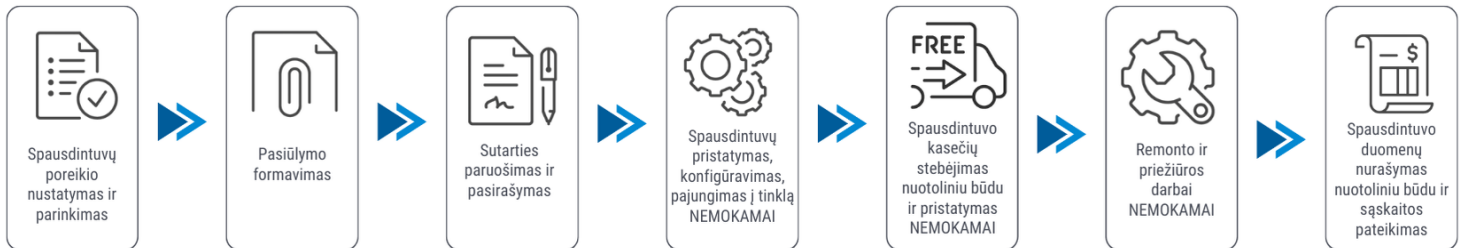

Kaip veikia spausdintuvų nuomos paslauga?

Taip pat galime aprūpinti tuo, kas reikalinga Jūsų biurui:

- ⊗ Kava ir arbata
- ⊗ Biuro popieriumi
- ⊗ Kanceliarinėmis prekėmis
- ⊗ Lipdukų ir etikečių spausdintuvais