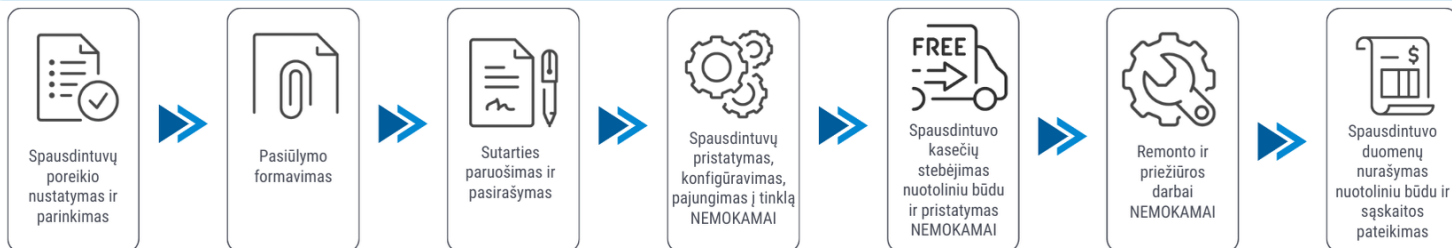

Kaip veikia spausdintuvų nuomos paslauga?

Taip pat galime aprūpinti tų, kas reikalinga Jūsų biurui:

- ⊗ Kava ir arbata
- ⊗ Biuro popieriumi
- ⊗ Kanceliarinėmis prekėmis
- ⊗ Lipdukų ir etikečių spausdintuvais