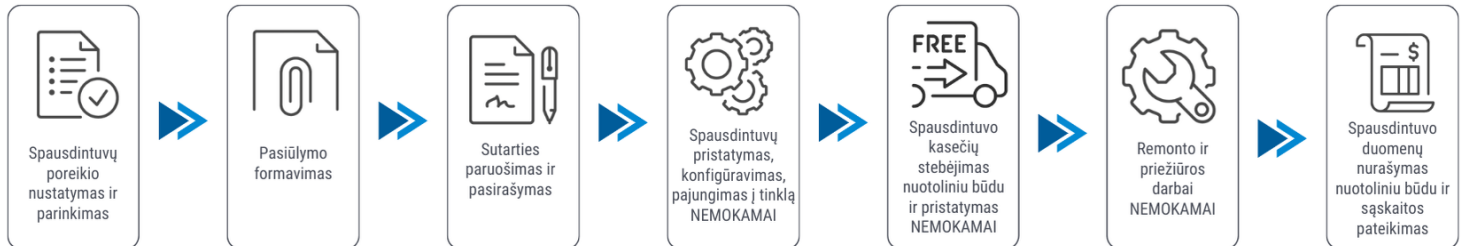

Kaip veikia spausdintuvų nuomos paslauga?

Taip pat galime aprūpinti tų, kas reikalinga Jūsų biurui:

- ⊗ Kava ir arbata
- ⊗ Biuro popieriumi
- ⊗ Kanceliarinėmis prekėmis
- ⊗ Lipdukų ir etikečių spausdintuvais