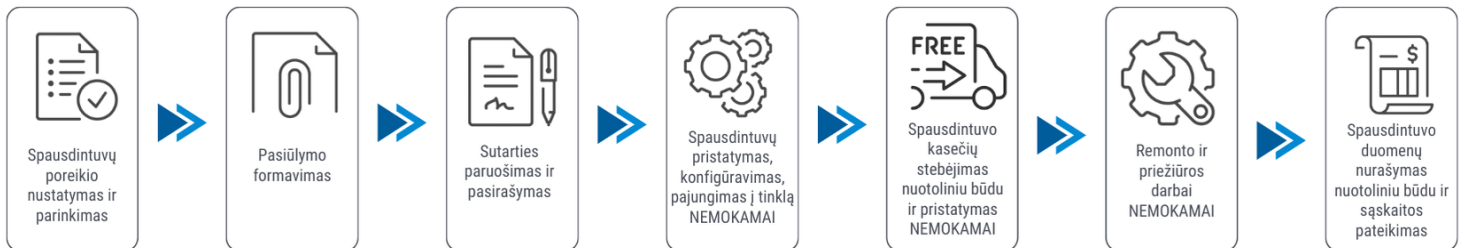

Kaip veikia spausdintuvų nuomos paslauga?

Taip pat galime aprūpinti tuo, kas reikalinga Jūsų biurui:

- ⊙ Kava ir arbata
- ⊙ Biuro popieriumi
- ⊙ Kanceliarinėmis prekėmis
- ⊙ Lipdukų ir etikečių spausdintuvais