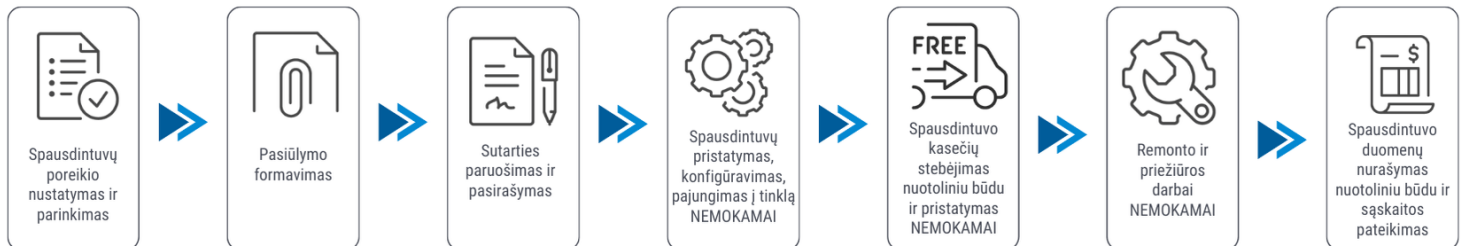

Kaip veikia spausdintuvų nuomos paslauga?

Taip pat galime aprūpinti tų, kas reikalinga Jūsų biurui:

- ⊙ Kava ir arbata
- ⊙ Biuro popieriumi
- ⊙ Kanceliarinėmis prekėmis
- ⊙ Lipdukų ir etikečių spausdintuvais