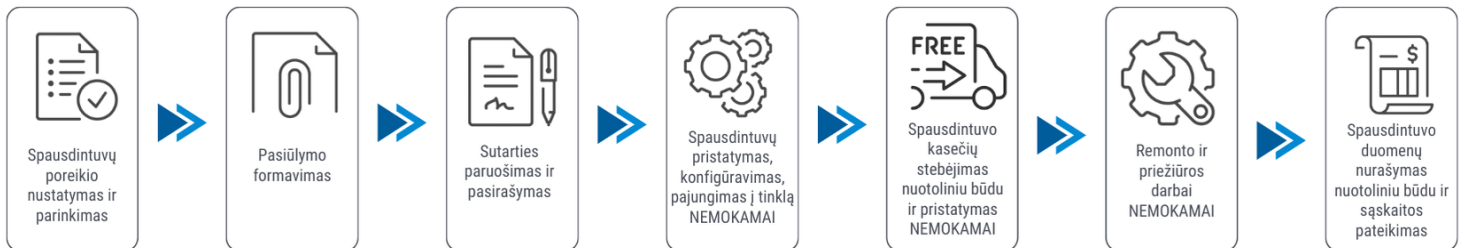

Kaip veikia spausdintuvų nuomos paslauga?

Taip pat galime aprūpinti tū, kas reikalinga Jūsų biurui:

- ⊗ Kava ir arbata
- ⊗ Biuro popieriumi
- ⊗ Kanceliarinėmis prekėmis
- ⊗ Lipdukų ir etikečių spausdintuvais