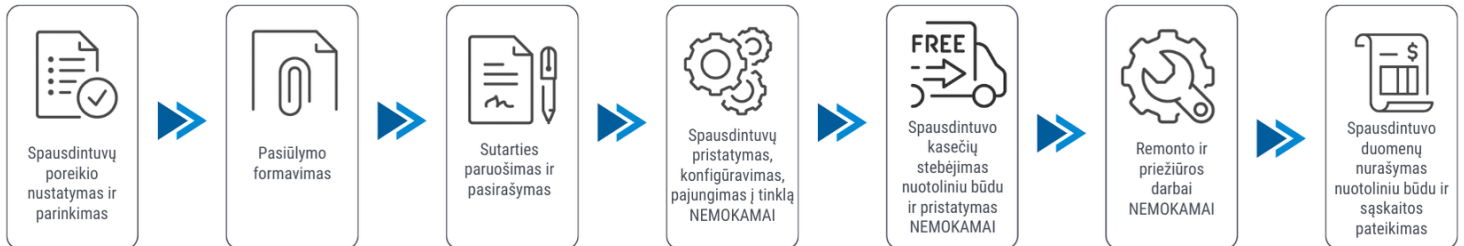

Kaip veikia spausdintuvų nuomos paslauga?

Taip pat galime aprūpinti tuo, kas reikalinga Jūsų biurui:

- ⊗ Kava ir arbata
- ⊗ Biuro popieriumi
- ⊗ Kanceliarinėmis prekėmis
- ⊗ Lipdukų ir etikečių spausdintuvais