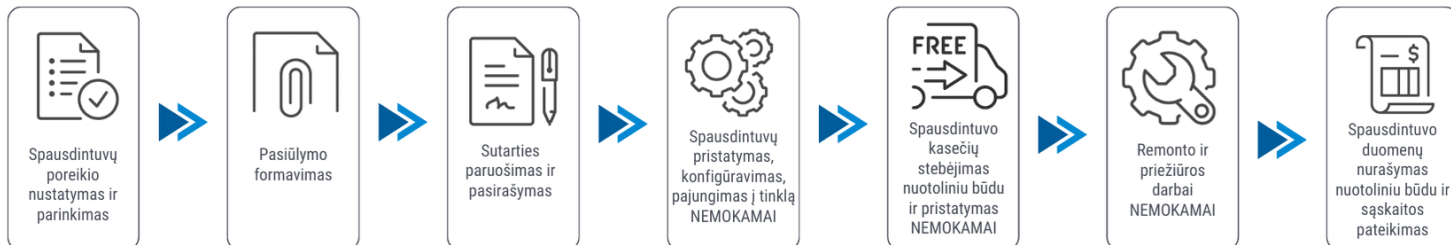

Kaip veikia spausdintuvų nuomos paslauga?

Taip pat galime aprūpinti tų, kas reikalinga Jūsų biurui:

- ☞ Kava ir arbata
- ☞ Biuro popieriumi
- ☞ Kanceliarinėmis prekėmis
- ☞ Lipdukų ir etikečių spausdintuvais