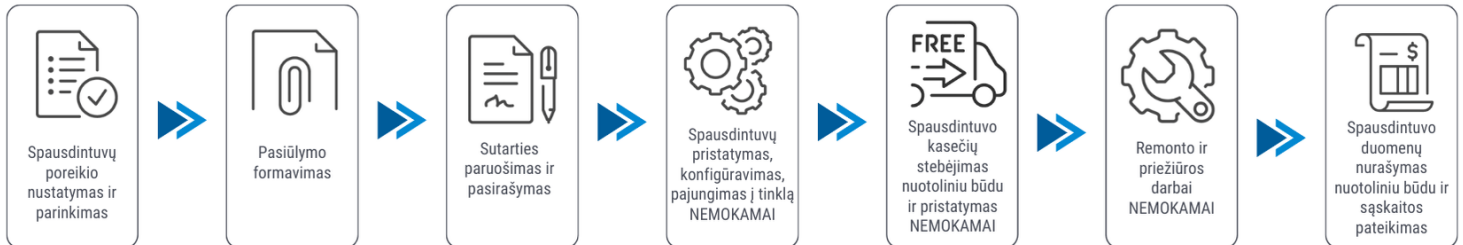

Kaip veikia spausdintuvų nuomos paslauga?

Taip pat galime aprūpinti tuo, kas reikalinga Jūsų biurui:

- ⊗ Kava ir arbata
- ⊗ Biuro popieriumi
- ⊗ Kanceliarinėmis prekėmis
- ⊗ Lipdukų ir etikečių spausdintuvais