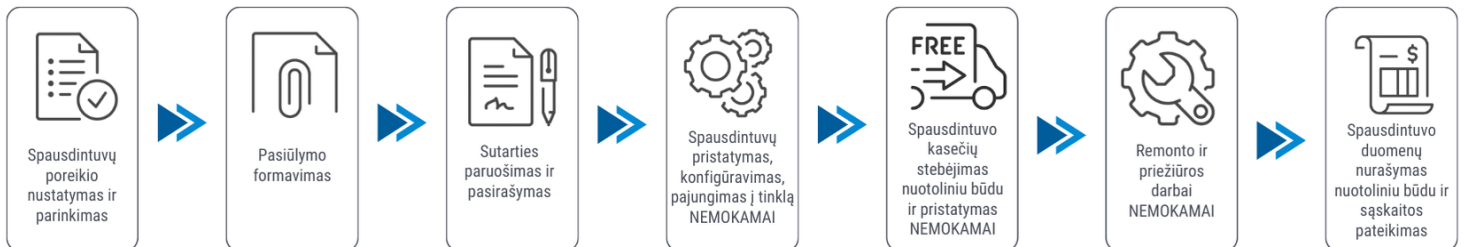

Klientui:

2026-05-23

Spausdintuvo parametrai	Brother MFC-J6540DW
Spalvotas spausdinimas	Taip
Spausdinimo iš abiejų pusių režimai	Automatinis
Spausdinimo greitis (ppm)	28
Popieriaus lapo dydis	A4, A5, A6, A3
Standartinės sąsajos	Wireless LAN
Skenavimas	Spalvotas skenavimas
Kopijavimas	Spalvotas kopijavimas
Skenavimas iš abiejų pusių	Nėra
Plotis (mm)	561
Ilgis (mm)	423
Aukštis (mm)	681

Abonentinis mokestis: 8 Eur / 5.56 Eur / 4.33 Eur / 3.73 Eur /

Sutarties laikotarpis: 24 mėn. / 36 mėn. / 48 mėn. / 60 mėn. /

Juodos kopijos kaina: 0.016 Eur

Spalvotos kopijos kaina: 0.098 Eur

Pasiūlymas galioja 30 dienų. Kainos nurodytos be PVM.

Kaip veikia spausdintuvų nuomos paslauga?

Taip pat galime aprūpinti tuo, kas reikalinga Jūsų biurui:

- ⊗ Kava ir arbata
- ⊗ Biuro popieriumi
- ⊗ Kanceliarinėmis prekėmis
- ⊗ Lipdukų ir etikečių spausdintuvais