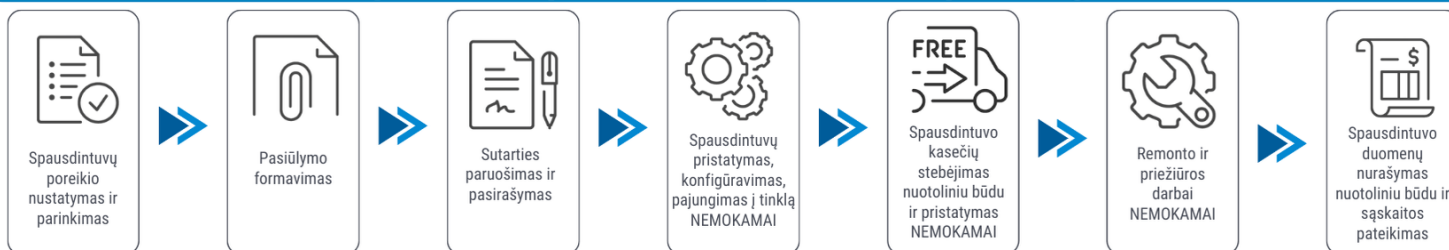

Kaip veikia spausdintuvų nuomos paslauga?

Taip pat galime aprūpinti tų, kas reikalinga Jūsų biurui:

- > Kava ir arbata
- > Biuro popieriumi
- > Kanceliarinėmis prekėmis
- > Lipdukų ir etikečių spausdintuvais