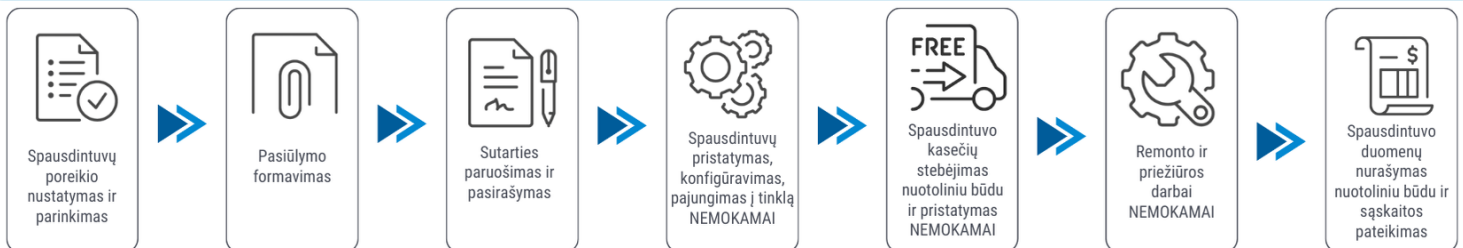

Kaip veikia spausdintuvų nuomos paslauga?

Taip pat galime aprūpinti tų, kas reikalinga Jūsų biurui:

- ⌵ Kava ir arbata
- ⌵ Biuro popieriumi
- ⌵ Kanceliarinėmis prekėmis
- ⌵ Lipdukų ir etikečių spausdintuvais