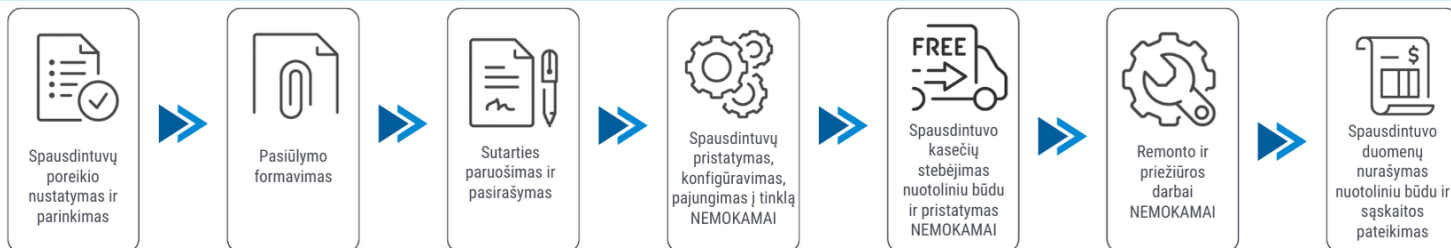

Kaip veikia spausdintuvų nuomos paslauga?

Taip pat galime aprūpinti tų, kas reikalinga Jūsų biurui:

- ⊗ Kava ir arbata
- ⊗ Biuro popieriumi
- ⊗ Kanceliarinėmis prekėmis
- ⊗ Lipdukų ir etikečių spausdintuvais