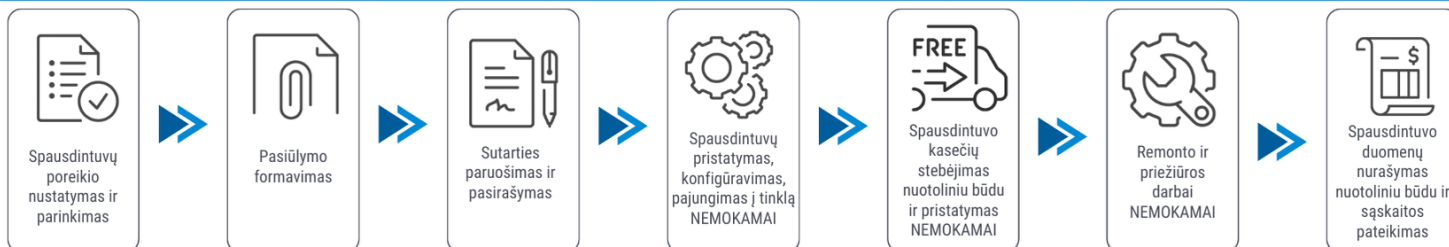

Kaip veikia spausdintuvų nuomos paslauga?

Taip pat galime aprūpinti tų, kas reikalinga Jūsų biurui:

- ⊗ Kava ir arbata
- ⊗ Biuro popieriumi
- ⊗ Kanceliarinėmis prekėmis
- ⊗ Lipdukų ir etikečių spausdintuvais