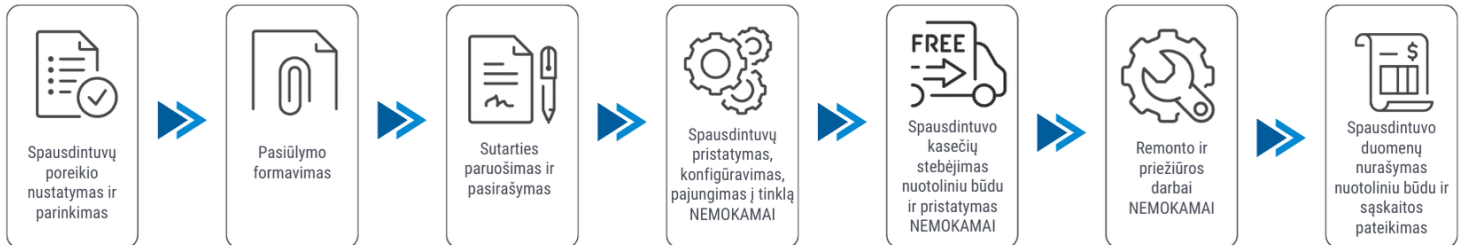

Kaip veikia spausdintuvų nuomos paslauga?

Taip pat galime aprūpinti tuo, kas reikalinga Jūsų biurui:

- ⊙ Kava ir arbata
- ⊙ Biuro popieriumi
- ⊙ Kanceliarinėmis prekėmis
- ⊙ Lipdukų ir etikečių spausdintuvais