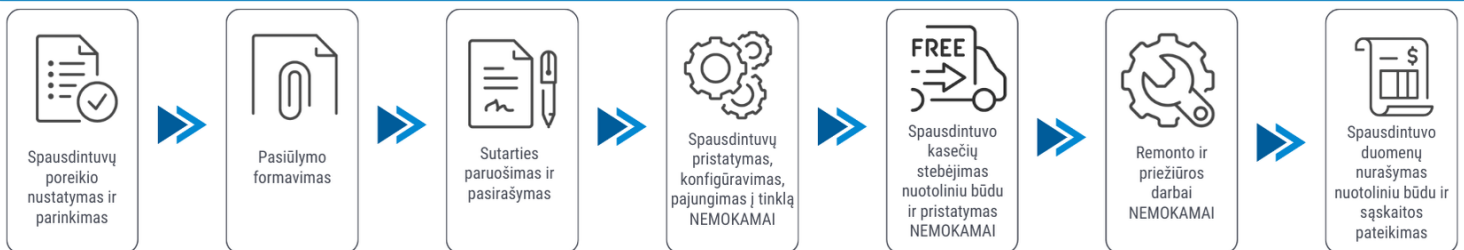

Klientui:

2026-05-23

Spausdintuvo parametrai

Brother Brother QL-1110NWB

Pasiūlymas galioja 30 dienų. Kainos nurodytos be PVM.

Abonentinis mokestis: 11.15 Eur / 7.74 Eur / 6.04 Eur / 5.2 Eur /

Sutarties laikotarpis: 24 mėn. / 36 mėn. / 48 mėn. / 60 mėn. /

Juodos kopijos kaina: 0 Eur

Kaip veikia spausdintuvų nuomos paslauga?

Taip pat galime aprūpinti tuo, kas reikalinga Jūsų biurui:

- ☞ Kava ir arbata
- ☞ Biuro popieriumi
- ☞ Kanceliarinėmis prekėmis
- ☞ Lipdukų ir etikečių spausdintuvais