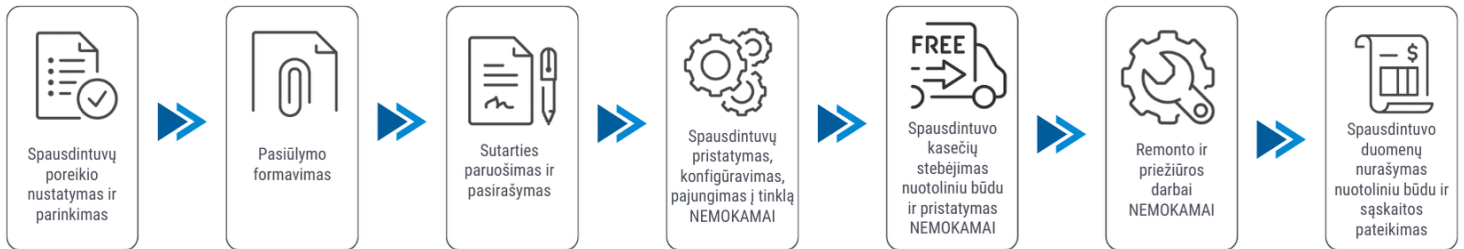

Klientui:

2026-05-23

Spausdintuvo parametrai

Epson Projektorius EB-L210W

Pasiūlymas galioja 30 dienų. Kainos nurodytos be PVM.

Abonentinis mokestis: 50 Eur / 34.72 Eur / 27.08 Eur / 23.33 Eur /

Sutarties laikotarpis: 24 mėn. / 36 mėn. / 48 mėn. / 60 mėn. /

Juodos kopijos kaina: 0 Eur

Kaip veikia spausdintuvų nuomos paslauga?

Taip pat galime aprūpinti tuo, kas reikalinga Jūsų biurui:

- > Kava ir arbata
- > Biuro popieriumi
- > Kanceliarinėmis prekėmis
- > Lipdukų ir etikečių spausdintuvais